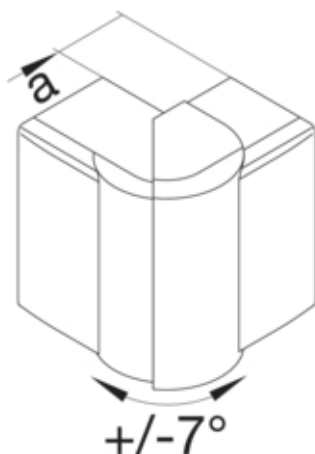

Áng. ext. variable, en ABS, para canales LF4009009010, blanco nieve (RAL9010)

Ángulo exterior variable, ABS, para canal LF4009009010, blanco nieve, RAL9010

LFF400939010

Arquitectura

Montaje	Clipado
---------	---------

Funciones

Puede utilizarse para protección contra el fuego según la norma DIN 4102-12

Conectividad

Accesorio de alineación	Sin acoplador
-------------------------	---------------

Puerta, tapa

Tapa con junta	No
----------------	----

Materiales, acabados, colores

Color RAL	RAL 9010 - Blanco puro
Material	PC-ABS sin halógenos
Grupo de materiales	plástico
Tipo de tratamiento de la superficie	No tratado

Dimensiones

Altura de la canal	40 mm
Ancho de la canal	90 mm
Medida a	68 mm