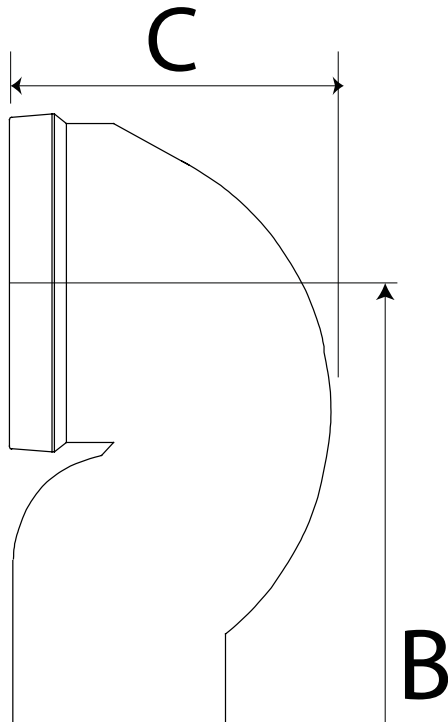

## S-486 - Manguito acodado corto ajustable int.

| Referencia | Medidas    | Carac. | u./caja |
|------------|------------|--------|---------|
| 021390     | 110 mm-90° | -      | 12      |

Manguito inodoro acodado corto, ajustable interior. (Para inodoros con salida Dual).

Material: PP. Juntas: NBR.

## Cotas

| Referencia | A   | B   | C   |
|------------|-----|-----|-----|
| 021390     | 110 | 290 | 140 |