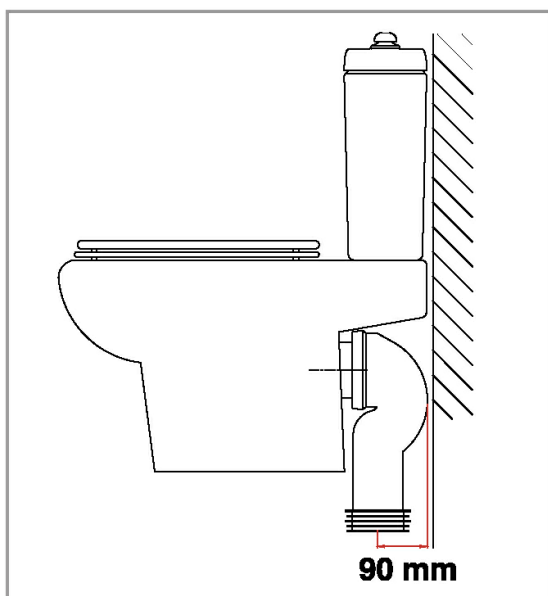

## S-486 - Manguito acodado corto ajustable int.

| Referencia | Medidas    | Carac. | u./caja |
|------------|------------|--------|---------|
| 021390     | 110 mm-90° | -      | 12      |

Manguito inodoro acodado corto, ajustable interior. (Para inodoros con salida Dual).

Material: PP. Juntas: NBR.

## Cotas

| Referencia | A   | B   | C   |
|------------|-----|-----|-----|
| 021390     | 110 | 290 | 140 |