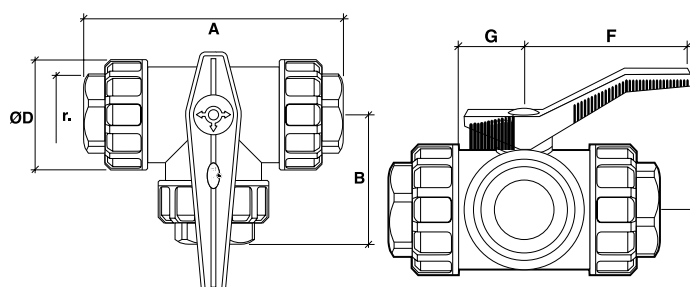

# Válvula esfera 3 vías r/hembra

Referencia	Medidas	Carac.	u./caja
056004	40-1 1/4"	-	3
056005	50-1 1/2"	-	3
056006	63-2"	-	3

## Válvula esfera 3 vías roscar hembra

### Cotas

Referencia	A	B	D	DN	E	F	G	medida/size	peso/weight
056004	182	91	84	32	101	127	44	1 1/4"	1085
056005	220	110	96	40	126	143	50	1 1/2"	1720
056006	242	121	113.5	50	133.2	143	50	2"	2580