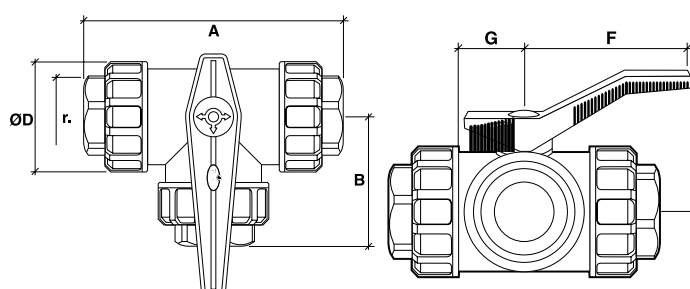

Válvula esfera 3 vías r/hembra

Referencia	Medidas	Carac.	u./caja
056004	40-1 1/4"	-	3
056005	50-1 1/2"	-	3
056006	63-2"	-	3

Válvula esfera 3 vías roscar hembra

Cotas

Referencia	A	B	D	DN	E	F	G	medida/size	peso/weight
056004	182	91	84	32	101	127	44	1 1/4"	1085
056005	220	110	96	40	126	143	50	1 1/2"	1720
056006	242	121	113.5	50	133.2	143	50	2"	2580

Documentación

Instrucciones

Tarifas

Certificados

Para más información visite la dirección <https://www.jimten.com/es/producto/3063/valvula-esfera-3-vias-rhembra/>