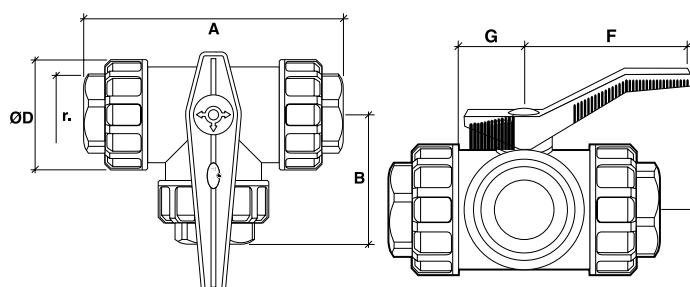

Válvula esfera 3 vías r/hembra

Referencia	Medidas	Carac.	u./caja
056004	40-1 1/4"	-	3
056005	50-1 1/2"	-	3
056006	63-2"	-	3

Válvula esfera 3 vías roscar hembra

Cotas

Referencia	A	B	D	DN	E	F	G	medida/size	peso/weight
056004	182	91	84	32	101	127	44	1 1/4"	1085
056005	220	110	96	40	126	143	50	1 1/2"	1720
056006	242	121	113.5	50	133.2	143	50	2"	2580

Documentación

Instrucciones

Tarifas

Certificados

Para más información visite la dirección <https://www.jimten.com/es/producto/3064/valvula-esfera-3-vias-rhembra/>