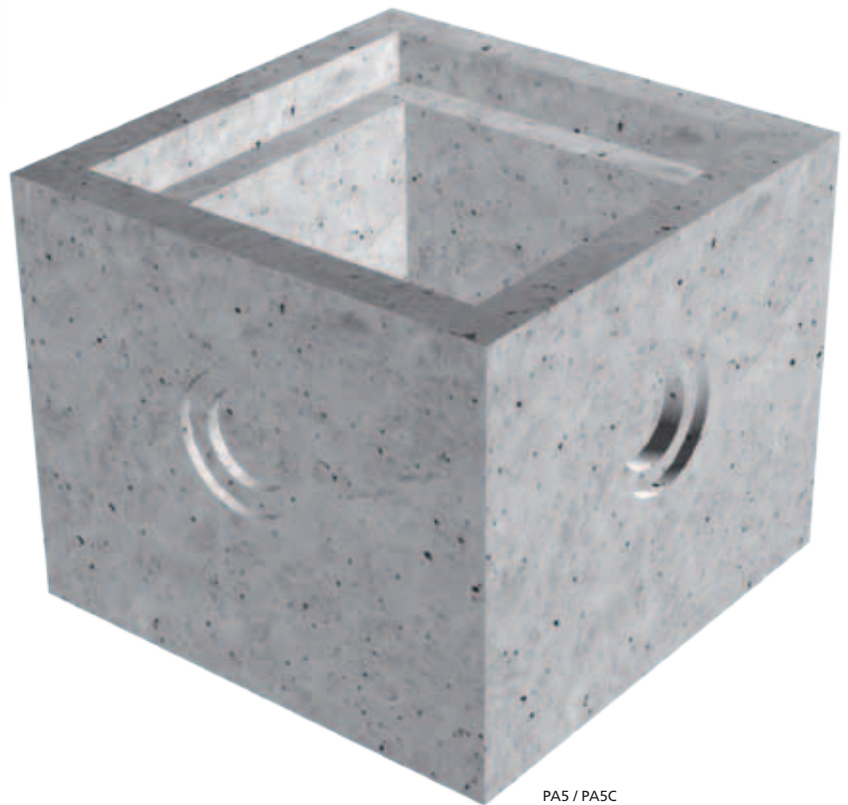

Arser 5

ADAPTABLE A / ADAPTABLE À ADJUSTABLE TO:

PA5 / PA5C

Variantes | Variantes | Alternatives

PA4- PA4C

PA6-PA6S / PA7-PA7C / PA8-PA8C / PA10-PA10C

PA9

REF.	A	B	P	P1	H	*	ØK	
PA5	500 mm	500 mm	420 mm	420 mm	500 mm	3 / 4	230 mm	sin fondo / sans fond / without bottom
PA5C	500 mm	500 mm	420 mm	420 mm	450 mm	3 / 4	230 mm	con fondo / avec fond / with bottom