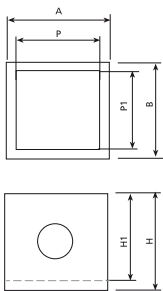

Arser 5

ADAPTABLE A / ADAPTABLE À ADJUSTABLE TO:

PA5 / PA5C

Variantes | Variantes | Alternatives

PA4- PA4C

PA6-PA6S / PA7-PA7C / PA8-PA8C / PA10-PA10C

PA9

REF.	A	B	P	P1	H	*	ØK	
PA5	500 mm	500 mm	420 mm	420 mm	500 mm	3 / 4	230 mm	sin fondo / sans fond / without bottom
PA5C	500 mm	500 mm	420 mm	420 mm	450 mm	3 / 4	230 mm	con fondo / avec fond / with bottom

* Medida Ventana