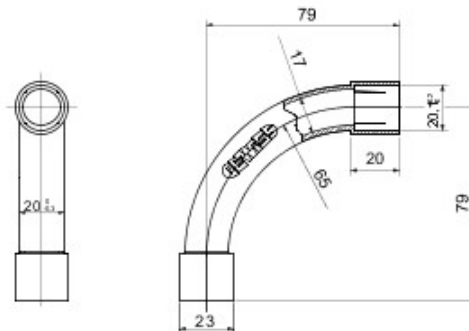

Accesorios de instalación del tubo rígido serie RK con grado de protección IP40 e IP67.

Color	Gris RAL 7035	Grado de protección	IP40
Tubos Ø (mm)	20	Tipo de material	Libre de halógenos según EN 60754-2
Código Electrocod	21221		

### DIMENSIONAL