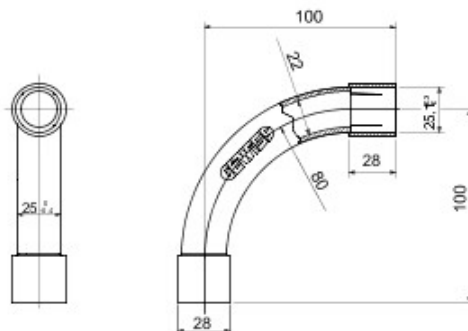

Accesorios de instalación del tubo rígido serie RK con grado de protección IP40 e IP67.

Color	Gris RAL 7035	Grado de protección	IP40
Tubos Ø (mm)	25	Tipo de material	Libre de halógenos según EN 60754-2
Código Electrocod	21221		

DIMENSIONAL

SIMBOLOGÍA TÉCNICA

MARCAS/APROBACIONES