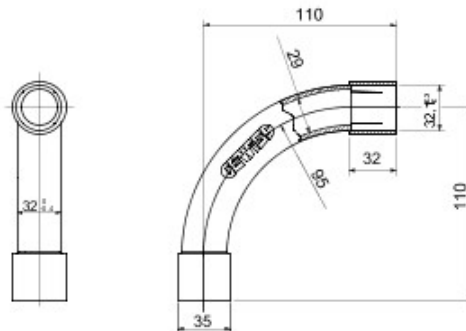

Accesorios de instalación del tubo rígido serie RK con grado de protección IP40 e IP67.

Color	Gris RAL 7035	Grado de protección	IP40
Tubos Ø (mm)	32	Tipo de material	Libre de halógenos según EN 60754-2
Código Electrocod	21221		

DIMENSIONAL

SIMBOLOGÍA TÉCNICA

MARCAS/APROBACIONES