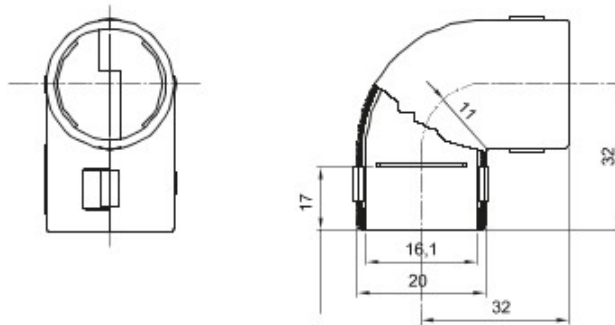

Accesorios de instalación del tubo rígido serie RK con grado de protección IP40 e IP67.

Color	Gris RAL 7035	Grado de protección	IP40
Tubos Ø (mm)	16	Código Electrocod	21221

DIMENSIONAL

SIMBOLOGÍA TÉCNICA