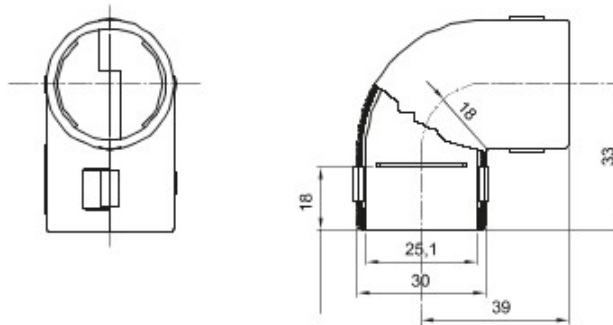

Accesorios de instalación del tubo rígido serie RK con grado de protección IP40 e IP67.

Color	Gris RAL 7035	Grado de protección	IP40
Tubos Ø (mm)	25	Código Electrocod	21221

DIMENSIONAL

SIMBOLOGÍA TÉCNICA