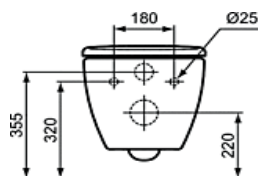

TESI
Inodoro suspendido

Código IS: T007901

Inodoro suspendido Tesi

Productos necesarios para completar conjunto

Tecnología Aquablade

- T352701 Asiento tapa fina soft
- T352801 Asiento tapa fina normal

Acabados