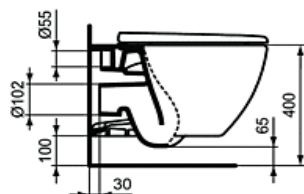

TESI
Inodoro suspendido

Código IS: T007901

Inodoro suspendido Tesi

Productos necesarios para completar conjunto

Tecnología Aquablade

- T352701 Asiento tapa fina soft
- T352801 Asiento tapa fina normal

Acabados