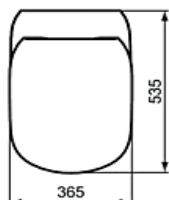

TESI
Inodoro suspendido

Código IS: T007901

Inodoro suspendido Tesi

Productos necesarios para completar conjunto

Tecnología Aquablade

- T352701 Asiento tapa fina soft
- T352801 Asiento tapa fina normal

Acabados