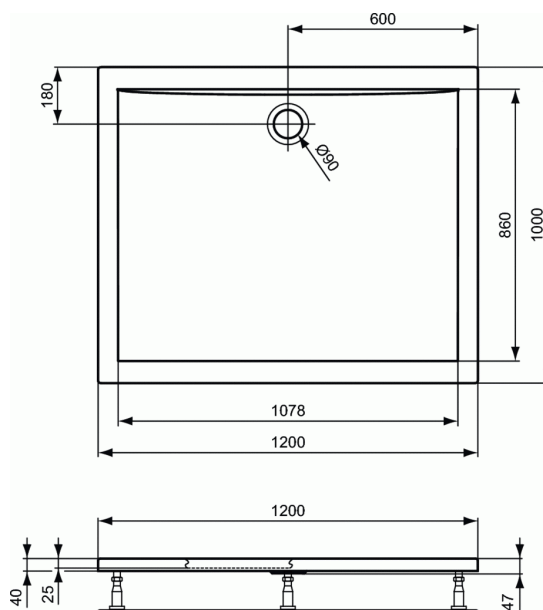

K5184

ULTRAFLAT

Ultraflat Rectangular 120x100 cm

Ultraflat Rectangular 120x100 cm

Acrílico

Tipos de instalación: Encastrado - Sobre el suelo - Levantado con Styropor para crear una especie soporte 4 cm de espesor

Lado accesible con proyección interna y externa de 2 cm máximo en la entrada. Conforme con el reglamento de accesibilidad (ley del 11/02/2005)

** Válvula de desagüe no incluida

*** IMPORTANTE: Plazo aproximado entrega de 4 semanas para el acabado antideslizante.