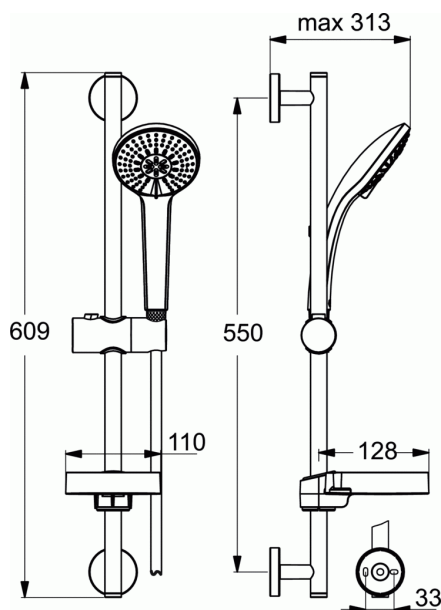

B9415

IDEALRAIN

Kit de Ducha Idealrain M3 600mm

Kit de Ducha Idealrain M3 600mm

Jabonera transparente
Ducha extraíble de $\varnothing 100\text{mm}$
Difusores de silicona anticalcáreos
3 funciones: pulverización, lluvia y masaje
Manguera de ducha Idealflex 1750mm
Barra de ducha 600mm

ACABADOS*

AA

* AA = Cromo Brillo