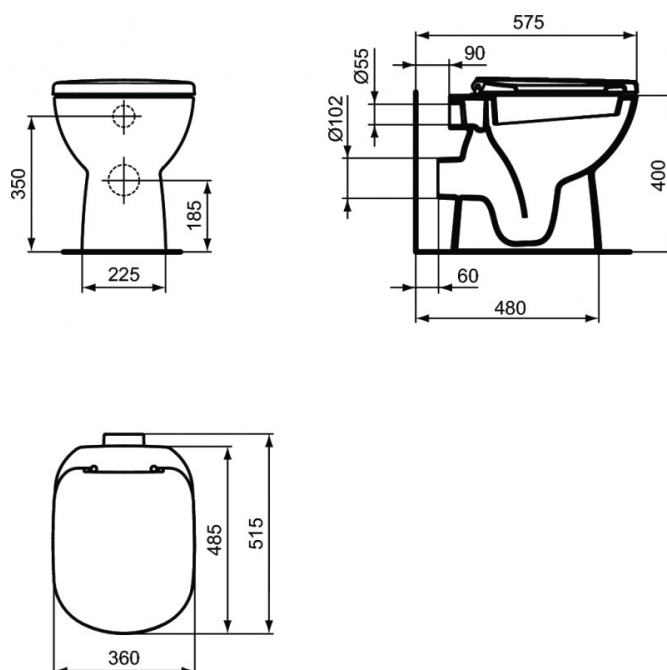

# TEMPO Inodoro salida horizontal

Código: T328601

\*La imagen mostrada puede formar parte de un conjunto de códigos

Cierre  
soft

## Inodoro abierto depósito alto

- Cierre Soft