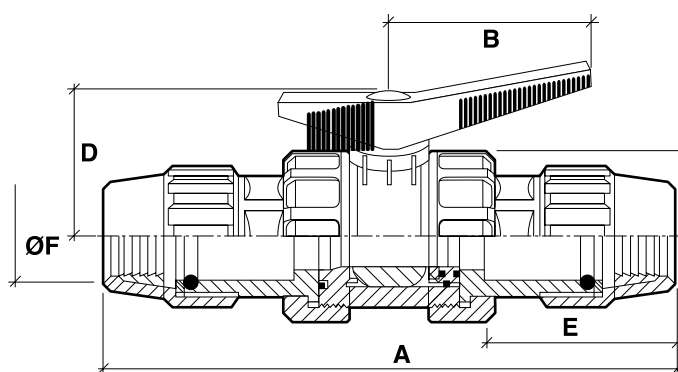

Referencia	Medidas	Carac.	u./caja
052281	20	Cuerpo PVC	30
052282	25	Cuerpo PVC	20
052283	32	Cuerpo PVC	15
052284	40	Cuerpo PVC	10
052285	50	Cuerpo PVC	10
052286	63	Cuerpo PVC	10

Enlace tubo polietileno

Cotas

Referencia	A	B	C	D	DN	E	medida/size	peso/weight	Ø F
052281	162	60	48	45	15	55	20	169	21
052282	191	60	57	49	20	65	25	292	26
052283	236	75	69	61	25	82	32	506	32
052284	266	75	83	66	32	95	40	781	42
052285	310	94'5	96	79	40	113	50	1265	51.5
052286	340	94'5	114	86	50	120	63	1920	64