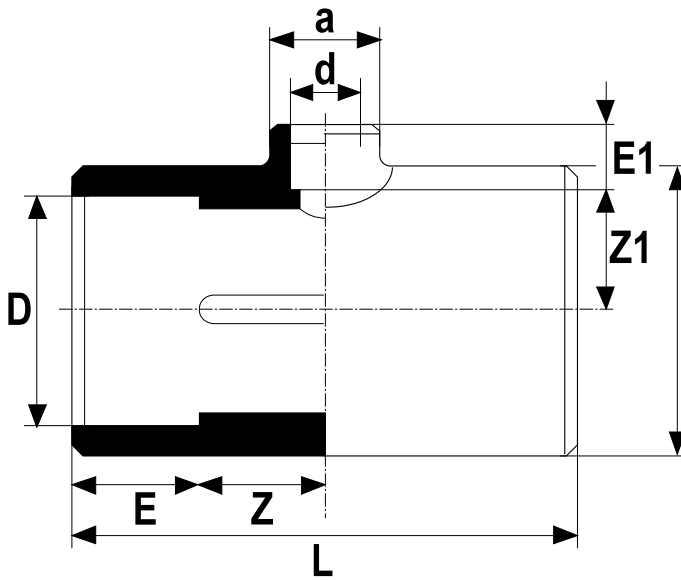

Cotas

Referencia	A	D-d	Dn	E	E1	L	Z	Z1	a
081025	44.5	32-20	25-15	23	16.8	81.5	17	16.1	29.5
081026	44.5	32-25	25-20	22.1	18.5	81.1	17	16.1	37
081027	54	40-25	32-20	26.5	19	97	22	20.1	37
081028	53.5	40-32	32-25	26.5	22.5	97	22	20.1	45
081029	65	50-32	40-25	31.5	22.5	119.1	26	25.2	45
081030	65	50-40	40-32	31.5	26.5	119	26	25.2	53.5
081031	80	63-20	50-15	37.5	17.5	143.7	32	31.5	37.1
081032	80	63-25	50-20	38.4	20	143.7	32	31.5	37
081033	80	63-32	50-25	37.5	23	143.7	32	32	45.5
081034	114	90-63	80-50	52.6	38	196.7	46	45.1	80
081035	135.5	110-63	100-50	62	38	237.4	55.5	55.2	80
081146	30	20-16	15-10	17	15	57	10	10.1	24
081147	37.1	25-16	20-10	18.5	14.5	65.7	14	12.7	24
081148	37.1	25-20	20-15	18.5	16.5	66.2	12.5	12.6	30.6
081168	93	75-50	65-40	44.5	32	166	38.5	37.6	65
081169	92.2	75-63	65-50	44.5	38	166	38.5	37.6	79.3
081230	44.5	32-16	25-10	22.3	14.6	81	17	16.1	23.5
081231	54	40-20	32-15	27.1	16.7	97	22	20.1	37
081232	61.5	50-20	40-15	32	17	118.8	27	25.2	33
081233	61.7	50-25	40-20	32	19	118.8	26	25.2	33.5
081234	80	63-40	50-32	38.3	26.8	143.5	32	32	54
081235	80	63-50	50-40	37.5	32	143.5	32	32	65
081236	92.5	75-25	65-20	44.5	19	166	38.5	38	37
081237	92.5	75-32	65-25	44.5	23.8	166	38.5	38	45
081238	92.5	75-40	65-32	44.5	27.5	166	38.5	38	54
081239	114.5	90-32	80-25	53.2	23.4	197	46	45.2	45
081240	114	90-40	80-32	53	26.5	197.3	46	45.2	54
081241	114.8	90-50	80-40	53.1	32.5	196.9	46	45.2	65
081242	114	90-75	80-63	52	44.5	196.9	46	45.1	93
081243	135	110-40	100-32	62	26	237	56	55.1	64.8
081244	135	110-50	100-40	61.5	31.5	237	56	55.2	64.1
081245	135	110-75	100-63	61.5	45.5	237.2	56	55.2	93
081246	135	110-90	100-80	61.5	51.6	237	56	55.2	114.5

Documentación

Tarifas