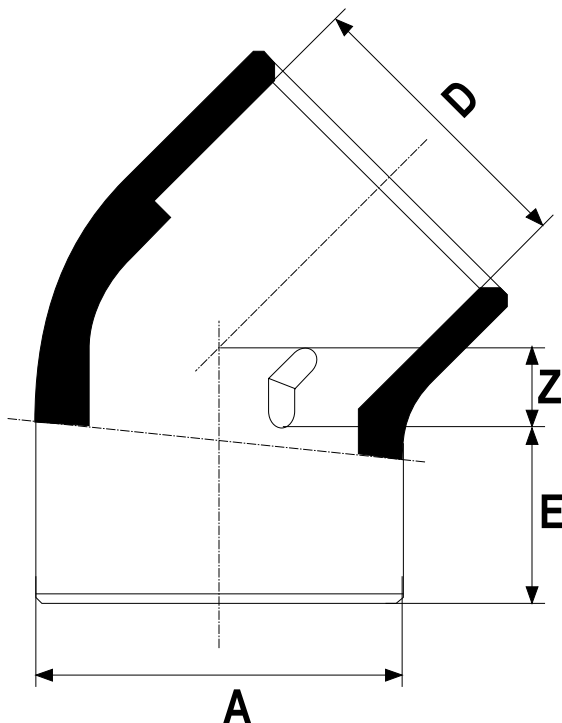

Referencia	Medidas	Carac.	u./caja
081007	32	-	35
081008	40	-	40
081009	50	-	25
081010	63	-	15
081011	90	-	8
081012	110	-	6
081140	16	-	200
081141	20	-	125
081142	25	-	150
081166	75	-	8
081186	160	-	1
081291	125	-	4

Codo de 45°.

Cotas

Referencia	A	D	Dn	E	Z
081007	42.1	32	25	22.7	7.5
081008	51.7	40	32	27	9.5
081009	63.2	50	40	31.5	11
081010	78	63	50	38	12.5
081011	114.2	90	80	52	19.5
081012	136.3	110	100	61.5	23.5
081140	24	16	10	14.5	4.5
081141	27.5	20	15	17	5
081142	33.9	25	20	19	6
081166	92	75	65	45	18
081186	190	160	150	87.2	34.5
081291	153.5	125	110	69	28