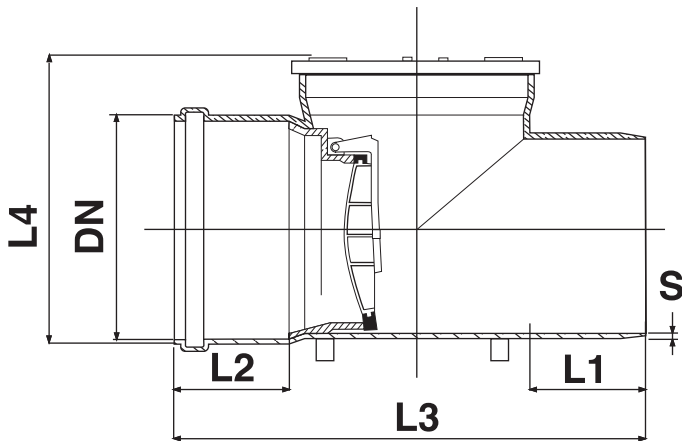

S-220 - Válvula antiretorno Ø400

Referencia	Medidas	Carac.	u./caja
070007	400	-	1

LGA tested

MAX. 0,5 bar

ECO-PVC Sin Plomo

Válvula Anti-retorno. Color Teja. Con junta labiada.

Cotas

Referencia	DN	L1	L2	L3	L4	S
070007	400	245	140	800	480	9.8