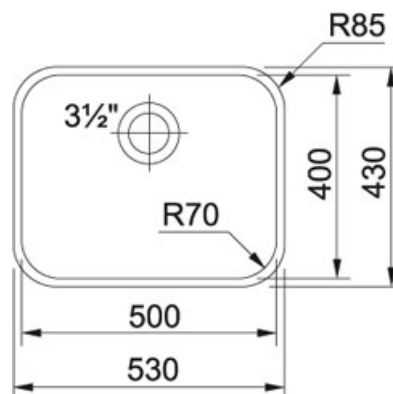

## Cubetas BMG CUBETA MU 110-50 Acero Inoxidable |

122.0529.814

FAMILY : Fregaderos | MODEL : CUBETA MU 110-50 | FINISH : Acero Inoxidable | INSTALLATION TYPE : bajo encimera |  
SERIE : Cubetas BMG

### DATOS TÉCNICOS

Mueble	600,00 mm
Válvula	3 1/2"
Largo total (mm.)	530,00 mm
Ancho total	430,00 mm
Largo de Cubeta	500,00 mm
Ancho Cubeta	400,00 mm
Profundidad Cubeta	200,00 mm
Acabado	Acero Inoxidable