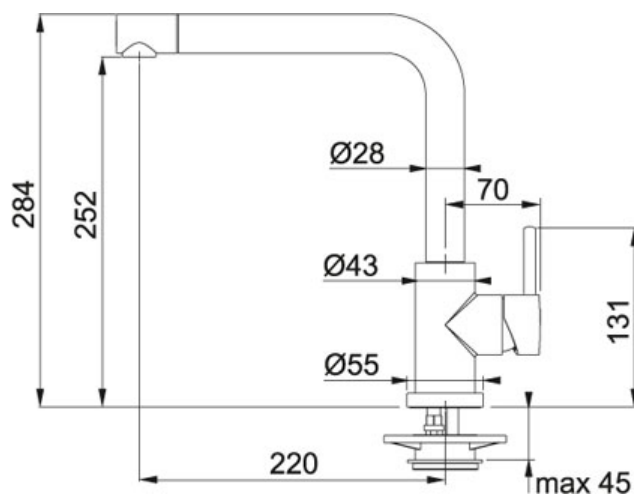

Trams-Mix Caño giratorio Cromo | 115.0154.303

FAMILY : Grifería | SERIE : Trams-Mix | MODEL : Caño giratorio | FINISH : Cromo | INSTALLATION TYPE : Caño alto |
INSTALLATION TYPE : high pressure

DATOS TÉCNICOS

Base	Ø 52 mm
Versión	Swivel Spout
Tipo	Cartucho cerámico
Cartucho	Discos cerámicos
Tipo de Mando	Side Lever
Altura total (mm.)	284,00 mm
Caída de agua	252,00 mm
Rotación	360 °