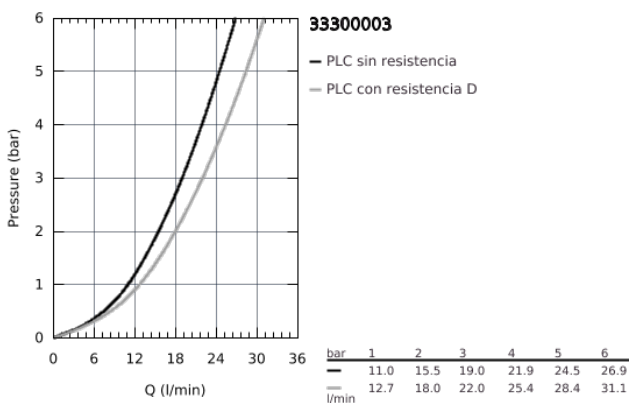

### DESCRIPCIÓN DEL PRODUCTO

- Palanca metálica
- GROHE SilkMove Cartucho de discos cerámicos de 35 mm
- Limitador de caudal ajustable
- Limitador ecológico de temperatura
- GROHE StarLight acabado cromado
- Inversor automático: baño/ducha
- Aireador tipo «Mousseur»
- Válvula anti-retorno en la conexión de salida de la ducha 1/2"
- Racores en S
- Florones metálicos
- Edición Profesional