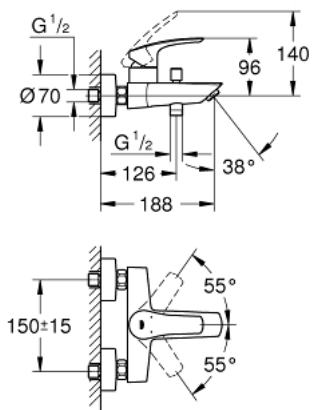

## 33 300 003 EUROSART MONOMANDO PARA BAÑO Y DUCHA 1/2"

### DESCRIPCIÓN DEL PRODUCTO

- Palanca metálica
- GROHE SilkMove Cartucho de discos cerámicos de 35 mm
- Limitador de caudal ajustable
- Limitador ecológico de temperatura
- GROHE StarLight acabado cromado
- Inversor automático: baño/ducha
- Aireador tipo «Mousseur»
- Válvula anti-retorno en la conexión de salida de la ducha 1/2"
- Racores en S
- Florones metálicos
- Edición Profesional

### PIEZAS DE REPUESTO

- 1: palanca (Número de pedido 48550000)
  - 2: Cartucho (Número de pedido 46374000)
  - 3: Mando del inversor (Número de pedido 64309000)
  - 4: Mousseur completo (Número de pedido 13941000)
  - 5: Inversor para monomandos  
baño ducha (Número de pedido 65655000)
  - 6: Válvula antiretorno (Número de pedido 08565000)
  - 7: Tuerca y rácor de acoplamiento (Número de pedido 45044000)
  - 8: Racor en S (Número de pedido 12662000)
  - 9: Juego de 2 prolongaciones  
para racores  
Longitud: 20 mm. (Número de pedido 0713000M)\*
  - 10: Llave para desmontaje (Número de pedido 19332000)\*
  - 11: Llave para tuercas 3/4" (Número de pedido 19377000)\*
- \*Accesorios especiales