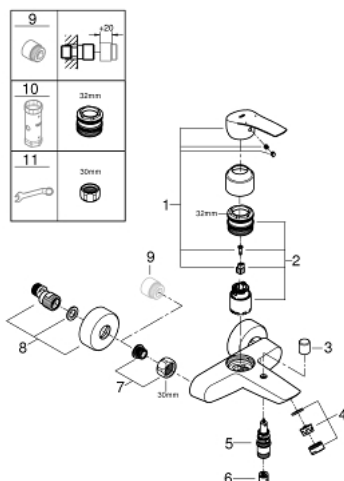

## 33 300 003 EUROSART MONOMANDO PARA BAÑO Y DUCHA 1/2"

### DESCRIPCIÓN DEL PRODUCTO

- Palanca metálica
- GROHE SilkMove Cartucho de discos cerámicos de 35 mm
- Limitador de caudal ajustable
- Limitador ecológico de temperatura
- GROHE StarLight acabado cromado
- Inversor automático: baño/ducha
- Aireador tipo «Mousseur»
- Válvula anti-retorno en la conexión de salida de la ducha 1/2"
- Racores en S
- Florones metálicos
- Edición Profesional

### PIEZAS DE REPUESTO

- 1: palanca (Número de pedido 48550000)
  - 2: Cartucho (Número de pedido 46374000)
  - 3: Mando del inversor (Número de pedido 64309000)
  - 4: Mousseur completo (Número de pedido 13941000)
  - 5: Inversor para monomandos  
baño ducha (Número de pedido 65655000)
  - 6: Válvula antiretorno (Número de pedido 08565000)
  - 7: Tuerca y rácor de acoplamiento (Número de pedido 45044000)
  - 8: Racor en S (Número de pedido 12662000)
  - 9: Juego de 2 prolongaciones  
para racores  
Longitud: 20 mm. (Número de pedido 0713000M)\*
  - 10: Llave para desmontaje (Número de pedido 19332000)\*
  - 11: Llave para tuercas 3/4" (Número de pedido 19377000)\*
- \*Accesorios especiales