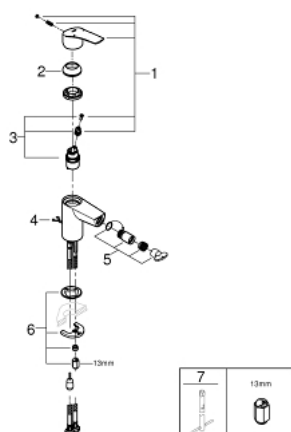

## 32 927 003 EUROSART MONOMANDO DE BIDÉ 1/2" TAMAÑO S

### DESCRIPCIÓN DEL PRODUCTO

- Palanca metálica
- GROHE SilkMove Cartucho de discos cerámicos 28 mm
- Limitador de caudal ajustable
- Limitador ecológico de temperatura
- GROHE StarLight acabado cromado
- GROHE EcoJoy mousseur 5 l/min
- GROHE Zero aísla los conductos de agua internos, sin plomo y sin níquel.
- GROHE FastFixation rápido sistema de instalación
- con rótula incorporada
- Cadena deslizante
- Con conexiones flexibles
- Edición Profesional

32 927 003 **EUROSMART MONOMANDO DE BIDÉ 1/2"**  
**TAMAÑO S**

**PIEZAS DE REPUESTO**

- 1: palanca (Número de pedido 48548000)
- 2: Carcasa (Número de pedido 46116000)
- 3: Cartucho (Número de pedido 48518000)
- 4: Cadena deslizante (Número de pedido 06815000)
- 5: mousseur de articulación esférica (Número de pedido 48552000)
- 6: Juego fijación (Número de pedido 46645000)
- 7: Llave de tubo larga (Número de pedido 19017000)\*