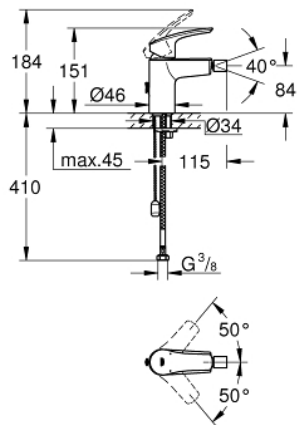

## 32 927 003 EUROSART MONOMANDO DE BIDÉ 1/2" TAMAÑO S

### DESCRIPCIÓN DEL PRODUCTO

- Palanca metálica
- GROHE SilkMove Cartucho de discos cerámicos 28 mm
- Limitador de caudal ajustable
- Limitador ecológico de temperatura
- GROHE StarLight acabado cromado
- GROHE EcoJoy mousseur 5 l/min
- GROHE Zero aísla los conductos de agua internos, sin plomo y sin níquel.
- GROHE FastFixation rápido sistema de instalación
- con rótula incorporada
- Cadena deslizante
- Con conexiones flexibles
- Edición Profesional

32 927 003 **EUROSMART MONOMANDO DE BIDÉ 1/2"**  
**TAMAÑO S**

**PIEZAS DE REPUESTO**

- 1: palanca (Número de pedido 48548000)
- 2: Carcasa (Número de pedido 46116000)
- 3: Cartucho (Número de pedido 48518000)
- 4: Cadena deslizante (Número de pedido 06815000)
- 5: mousseur de articulación esférica (Número de pedido 48552000)
- 6: Juego fijación (Número de pedido 46645000)
- 7: Llave de tubo larga (Número de pedido 19017000)\*