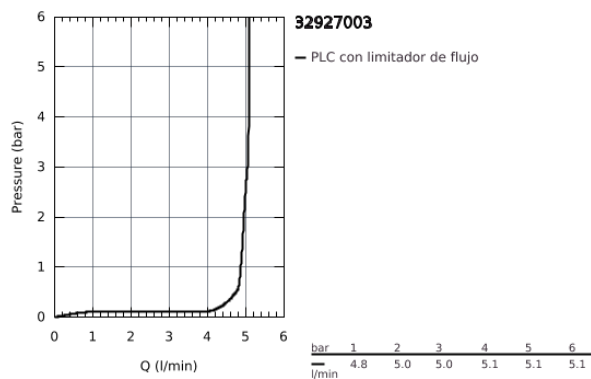

## 32 927 003 EUROSART MONOMANDO DE BIDÉ 1/2" TAMAÑO S

### DESCRIPCIÓN DEL PRODUCTO

- Palanca metálica
- GROHE SilkMove Cartucho de discos cerámicos 28 mm
- Limitador de caudal ajustable
- Limitador ecológico de temperatura
- GROHE StarLight acabado cromado
- GROHE EcoJoy mousseur 5 l/min
- GROHE Zero aísla los conductos de agua internos, sin plomo y sin níquel.
- GROHE FastFixation rápido sistema de instalación
- con rótula incorporada
- Cadena deslizante
- Con conexiones flexibles
- Edición Profesional