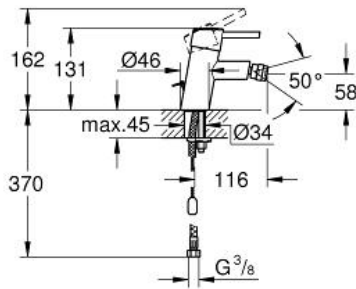

CONCETTO  
Monomando de bidé 1/2" Tamaño  
S

MODEL # 32209001

Pure Freude  
an Wasser

GROHE

**Product Description:**

**CONCETTO**  
Monomando de bidé 1/2"  
Tamaño S

**Standard Specification:**

**GROHE SilkMove** Cartucho de  
discos cerámicos 28 mm

**Cadena deslizante**

**Con conexiones flexibles**

Limitador de temperatura opcional

**Color:**

□ 32209001 cromo

Presión (bares)