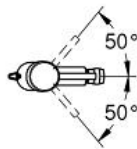

CONCETTO  
Monomando de bidé 1/2" Tamaño  
S

MODEL # 32209001

Pure Freude  
an Wasser

GROHE

**Product Description:**

**CONCETTO**  
Monomando de bidé 1/2"  
Tamaño S

**Standard Specification:**

**GROHE SilkMove** Cartucho de  
discos cerámicos 28 mm

**Cadena deslizante**

**Con conexiones flexibles**

Limitador de temperatura opcional

**Color:**

□ 32209001 cromo

Presión (bares)