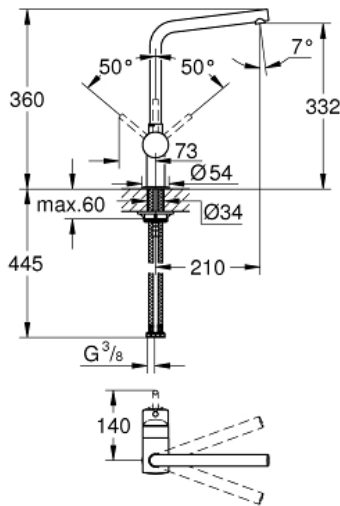

MINTA  
Monomando de fregadero 1/2"  
MODEL # 31375000

Pure Freude  
an Wasser

GROHE

**Product Description:**

**MINTA**

**Monomando de fregadero 1/2"**

**Standard Specification:**

Caño en L

**GROHE StarLight** acabado cromado

**GROHE StarLight** acabado cromado

**GROHE SilkMove** Cartucho de  
discos cerámicos 46 mm

Limitador ecológico de caudal

Caño tubular giratorio

**Con conexiones flexibles**

**Color:**

□ 31375000 cromo