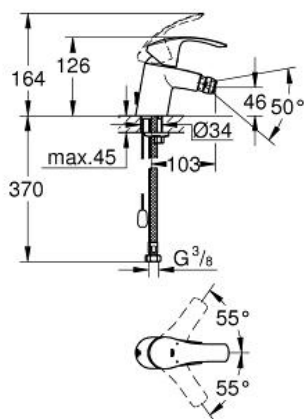

EUROSMART  
Monomando de bidé 1/2" Tamaño  
S

MODEL # 32927002

Pure Freude  
an Wasser

GROHE

**Product Description:**

**EUROSMART**

**Monomando de bidé 1/2"**

**Tamaño S**

**Standard Specification:**

**Palanca metálica**

**GROHE SilkMove** Cartucho de

discos cerámicos de 35 mm

Limitador ecológico de caudal

con limitador ecológico de temperatura

**GROHE StarLight** acabado cromado