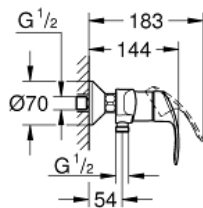

EUROSMART
Monomando de ducha 1/2"
MODEL # 33555002

Pure Freude
an Wasser

GROHE

Product Description:
EUROSMART
Monomando de ducha 1/2"

Standard Specification:
Palanca metálica
GROHE SilkMove Cartucho de
discos cerámicos de 35 mm
con limitador ecológico de temperatura
GROHE StarLight acabado cromado
Limitador ecológico de caudal
Toma inferior para flexo G 1/2" con
válvula anti-retorno incorporada
Racores en S
Florones metálicos