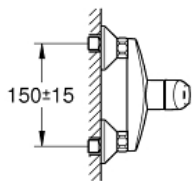

EUROSMART
Monomando de ducha 1/2"
MODEL # 33555002

Pure Freude
an Wasser

GROHE

Product Description:
EUROSMART
Monomando de ducha 1/2"

Standard Specification:
Palanca metálica
GROHE SilkMove Cartucho de
discos cerámicos de 35 mm
con limitador ecológico de temperatura
GROHE StarLight acabado cromado
Limitador ecológico de caudal
Toma inferior para flexo G 1/2" con
válvula anti-retorno incorporada
Racores en S
Florones metálicos