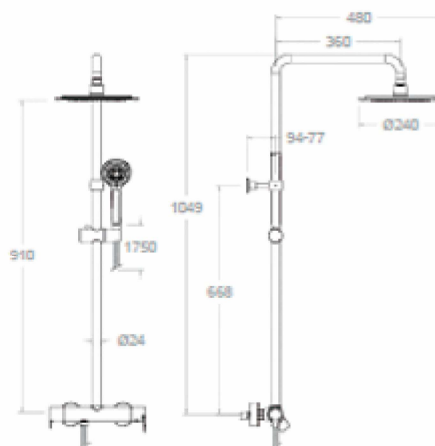

932802S

94030361

932802SNM

94030362

Grifería monomando de gran ducha e Inversor Integrado

Single lever with integrated diverter