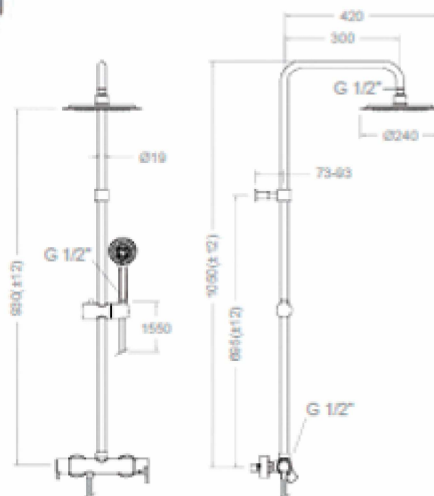

BX937802RP240

94030352

BOX PALET, 3 unidades -3% Descuento especial incorporado

BOX PALET, 3 units - 3% Special Discount in the price

NEW

937802RP240NM

94030357

932025NM-T1000NM-RP240NM-22768TMM-2475CMM

Conjunto monomando de gran ducha e Inversor Integrado, con columna fija, accesorios ABS

Single lever fixed height shower mixer with integrated diverter, ABS accessories

Cartucho: 33100 (6029-2)

Cartridge: 33100 (6029-2)

BX937802RP240NM

94030358

BOX PALET, 3 unidades -3% Descuento especial incorporado

BOX PALET, 3 units - 3% Special Discount in the price