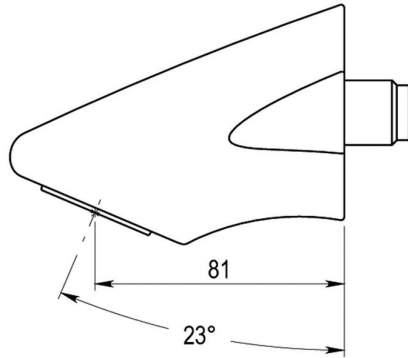

Ficha técnica

Rociador antivandálico Presto Arte

- Entrada macho 1/2"
- Con regulador automático de caudal a 8 l/min
- Cuerpo de latón cromado de fácil instalación

Especificaciones técnicas

- **Accionamiento:** Normal
- **Ahorro de agua:** No
- **Ámbito de uso:** Ducha
- **Certificado:** No
- **Familia:** Accesorios y recambios
- **Mezcla de agua:** Mezclador
- **Tipo de instalación:** Mural