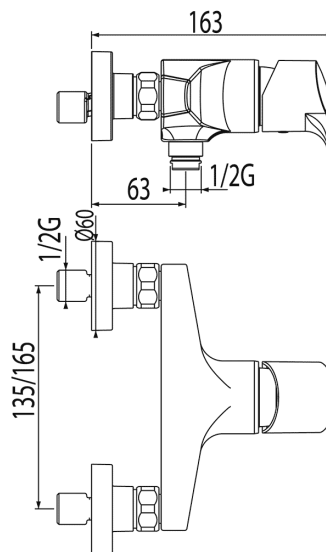

TRES

06916702

K-TRES Monomando ducha

Ducha de mano anticalcárea con soporte orientable. Flexo doble engatillado con acabado cromo, maneta

Acabado Cromo.

Certificación AENOR (España)

Tres Comercial, S.A. | C/Penedès, 16-26 | Zona Industrial, Sector A | 08759 Vallirana (Barcelona)
T (+34) 936834004 | F (+34) 936835061 | infotres@tresgriferia.com