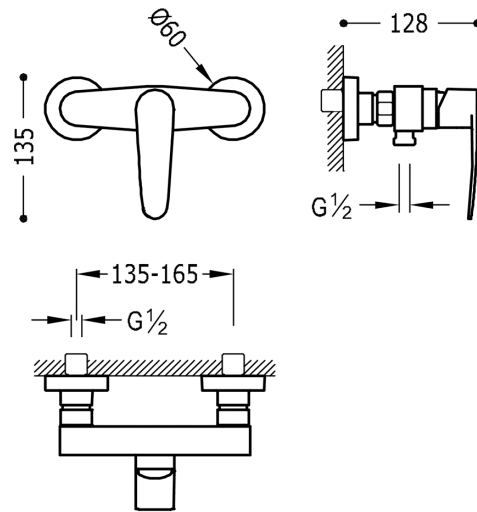

TRES

20416701

FLAT-TRES Monomando ducha

Ducha de mano anticalcárea (1.34.617) con soporte orientable y flexo SATIN (91.34.609.15).
con acabado cromo, maneta

Acabado Cromo.

Certificación BELGAQUA (Bélgica)

Tres Comercial, S.A. | C/Penedès, 16-26 | Zona Industrial, Sector A | 08759 Vallirana (Barcelona)
T (+34) 936834004 | F (+34) 936835061 | infotres@tresgriferia.com