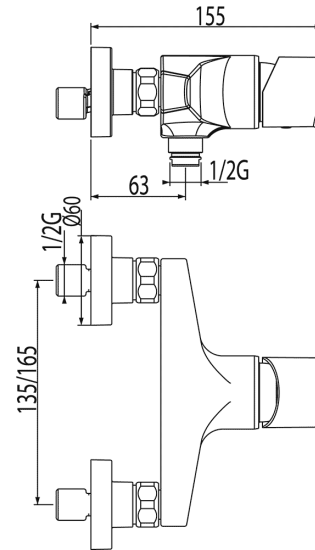

TRES

01716702

BM-TRES Monomando ducha

Ducha de mano anticalcárea con soporte orientable. Flexo doble engatillado con acabado cromo, maneta

Acabado Cromo.

Certificación AENOR (España)

Tres Comercial, S.A. | C/Penedès, 16-26 | Zona Industrial, Sector A | 08759 Vallirana (Barcelona)
T (+34) 936834004 | F (+34) 936835061 | infotres@tresgriferia.com