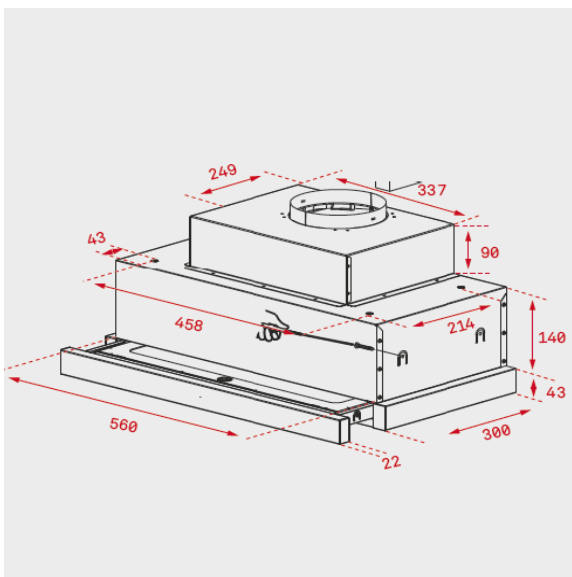

Características

- Frente inox antihuella
- Mandos electrónicos
- 2 lámparas LED
- Dos velocidades + intensiva
- Frente extraíble y sustituible
- Filtros metálicos
- Automática
- Motor blindado de doble turbina
- Válvula antirretorno
- Posibilidad de funcionamiento en recirculación (filtro D4C)

Color	Ancho	Referencia	EAN 13
• Inox	60	40436830	8421152146231

Dibujo técnico

Datos técnicos

• Eficiencia energética	C
• Flujo de aire (Qmin) m ³ /h (*)	330
• Flujo de aire (Qmax) m ³ /h (*)	445
• Flujo de aire (Qboost) m ³ /h (*)	694
• Potencia sonora (LwA) velocidad Min dBA (*)	60
• Potencia sonora (LwA) velocidad Max dBA (*)	63
• Potencia sonora (LwA) velocidad Boost dBA (*)	70