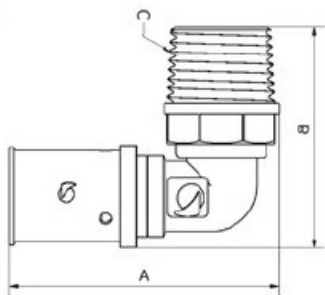

# CODO ROSCA MACHO

Referencia	Medida	A	B	C	Peso		
GCM1612	16 - 1/2"	53,10	43,65	R1/2	73	25	200
GCM2012	20 - 1/2"	52,60	46,99	R1/2	85	20	160
GCM2034	20 - 3/4"	57,10	47,65	R3/4	91	14	112
GCM2534	25 - 3/4"	65,00	53,15	R3/4	128	12	96

∅

mm

mm

g

uds.

uds.