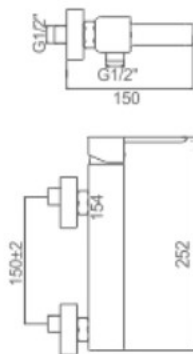

## Ducha

Cartucho de 35 - CITEC

Giro 306° flexo de ducha 170CM doble grapado cromado

Con anti retorno

Mango de ducha 1 posición