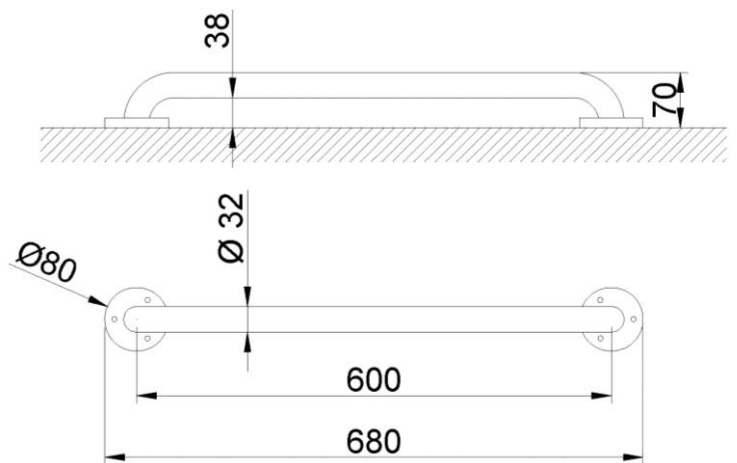

**Barra apoyo recta**

- Barra de apoyo recta para fijar en pared.
- Acero inoxidable acabado satinado.
- Adecuada para apoyo en lavabos, wc-bidé, duchas y bañeras.
- Diseñada para aseos adaptados a personas con discapacidades.

**COMPONENTES Y CARACTERÍSTICAS TÉCNICAS**

- Fabricada de acero inoxidable AISI 304.
- Dos puntos de anclaje.
- Longitud (entre ejes anclajes): 600 mm.
- Barra Ø32 mm.
- Altura de instalación recomendada 70 - 75 cm de barra a suelo.
- Tornillería incluida.
- Mantenimiento: el acero inoxidable requiere mantenimiento ya que la suciedad con el tiempo puede llegar a dañar el cromo (Cr) que contiene el acero inoxidable. Recomendamos una limpieza mensual con un producto especializado para acero inoxidable.

**TEXTO SUGERIDO PARA PRESCRIPCIÓN**

Barra de apoyo fija KORMAN de acero inoxidable AISI 304 acabado satinado. Longitud: 600 mm. Barra Ø32 mm.

**ESQUEMA DIMENSIONAL**

DIMENSIONES EN mm

**Productos Relacionados**
