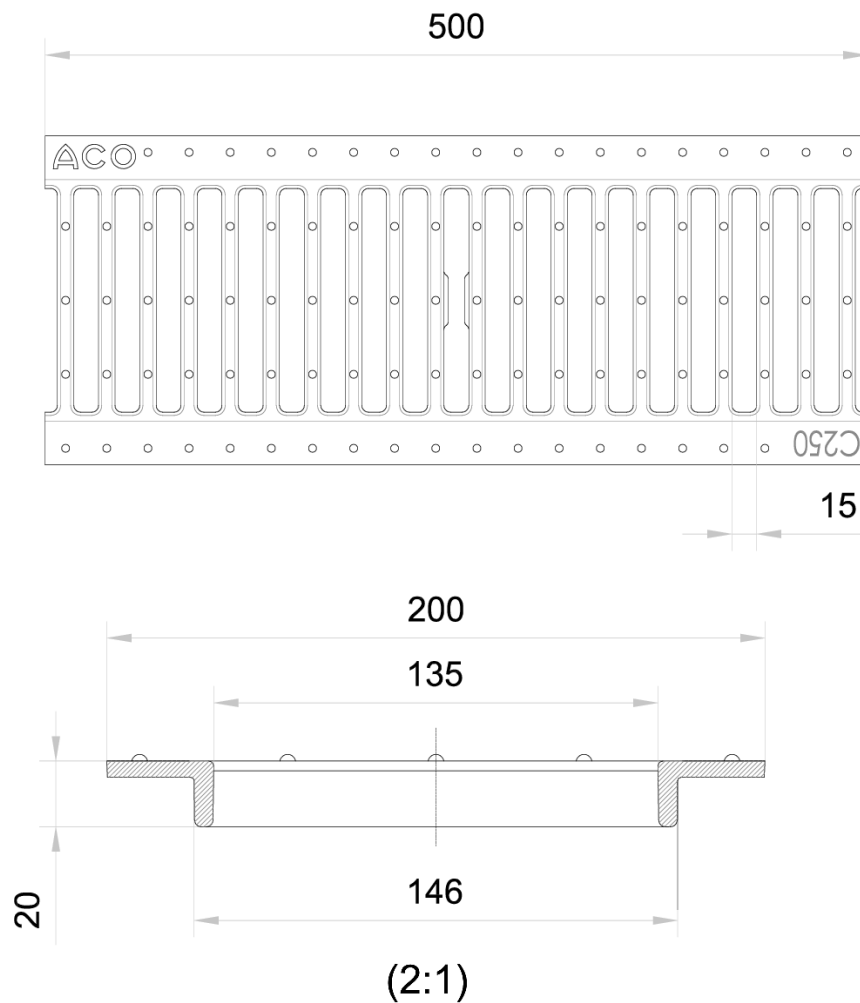

CANALES DE DRENAJE

ACO DRAIN REJA - SPORT/SELF N150/SELF200

REJA SPORT/SELF N150/SELF200 L500 C250 FUNDICION PASARELA C/FIJ CLAVIJA ATORNILLADA

Codigo: 00332210

Reja pasarela de fundición, de clase de carga C250 según EN1433, para canales de drenaje ACO SPORT/SELF N150/SELF200. Con sistema de fijación por clavija atornillada, no incluidas. Área de absorción de 808 cm²/m. Longitud total de 500 mm, altura exterior 5 mm, altura exterior total 20 mm y ancho exterior 200 mm. Peso: 4,6 kg.

Artículo: 00332210

Dimensiones:

Modelo	SPORT/SELF N150/SELF200
Longitud (mm)	500
Ancho ext. (mm)	200
Altura ext. (mm)	5
Peso (kg)	4,6
Área absorción reja (cm ² /m)	808
Clase de carga	C250
Altura ext. Total (mm)	20