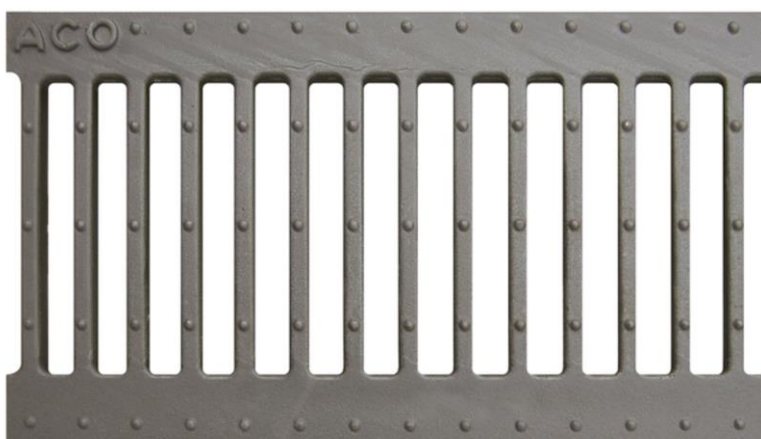

CANALES DE DRENAJE

ACO DRAIN REJA - SPORT/SELF N150/SELF200

REJA SPORT/SELF N150/SELF200 L500 C250 FUNDICION PASARELA C/FIJ CLAVIJA ATORNILLADA

Codigo: 00332210

Reja pasarela de fundición, de clase de carga C250 según EN1433, para canales de drenaje ACO SPORT/SELF N150/SELF200. Con sistema de fijación por clavija atornillada, no incluidas. Área de absorción de 808 cm²/m. Longitud total de 500 mm, altura exterior 5 mm, altura exterior total 20 mm y ancho exterior 200 mm. Peso: 4,6 kg.

Artículo: 00332210

Dimensiones:

Modelo	SPORT/SELF N150/SELF200
Longitud (mm)	500
Ancho ext. (mm)	200
Altura ext. (mm)	5
Peso (kg)	4,6
Área absorción reja (cm ² /m)	808
Clase de carga	C250
Altura ext. Total (mm)	20