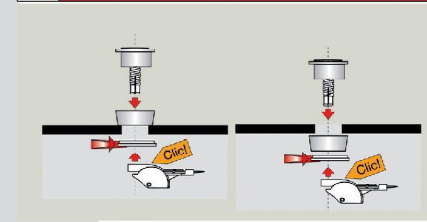

Uno para todos...

...y todos con Wirquin!

PRO MW2-PRO

PRO

La Calidad Profesional

PRO TECNOLOGÍA

- ▶ **Competitivo**
- ▶ **Rápida instalación:** el sistema con cable facilita el montaje.
- ▶ **Universal**
- ▶ **Robusto y fiable**
- ▶ **D3 SYSTEM®:** Adaptador patentado para el sistema Roca tradicional y el nuevo SIN DESMONTAR LA CISTERNA.
- ▶ **Doble pulsador con cable:** descarga de 3 litros y descarga de 4 o más.
- ▶ **Regulación de la descarga**
- ▶ **Nueva generación de juntas:** el MW-PRO incorpora las nuevas juntas Wirquin, que aseguran la total estanquidad de la cisterna.

PRO CALIDAD

PRO COMPONENTES DE ALTA CALIDAD

PRO PULSADOR EASY-CLIC

PRO DOBLE PULSADOR

PRO REGULACIÓN DESCARGA