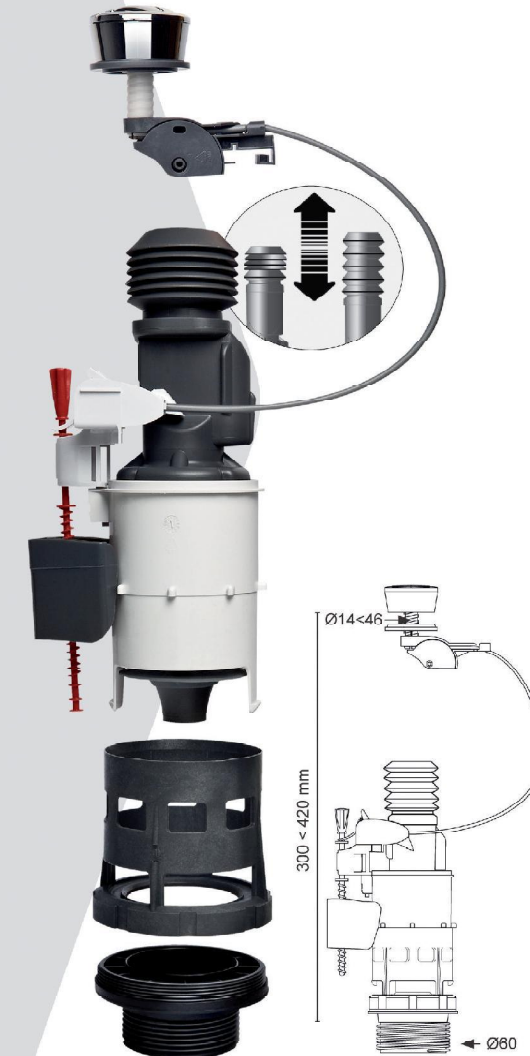

Uno para todos...

...y todos con Wirquin!

PRO MW2-PRO

PRO

La Calidad Profesional

PRO TECNOLOGÍA

- ▶ **Competitivo**
- ▶ **Rápida instalación:** el sistema con cable facilita el montaje.
- ▶ **Universal**
- ▶ **Robusto y fiable**
- ▶ **D3 SYSTEM®:** Adaptador patentado para el sistema Roca tradicional y el nuevo SIN DESMONTAR LA CISTERNA.
- ▶ **Doble pulsador con cable:** descarga de 3 litros y descarga de 4 o más.
- ▶ **Regulación de la descarga**
- ▶ **Nueva generación de juntas:** el MW-PRO incorpora las nuevas juntas Wirquin, que aseguran la total estanquidad de la cisterna.

PRO CALIDAD

PRO COMPONENTES DE ALTA CALIDAD

PRO PULSADOR EASY-CLIC

PRO DOBLE PULSADOR

PRO REGULACIÓN DESCARGA