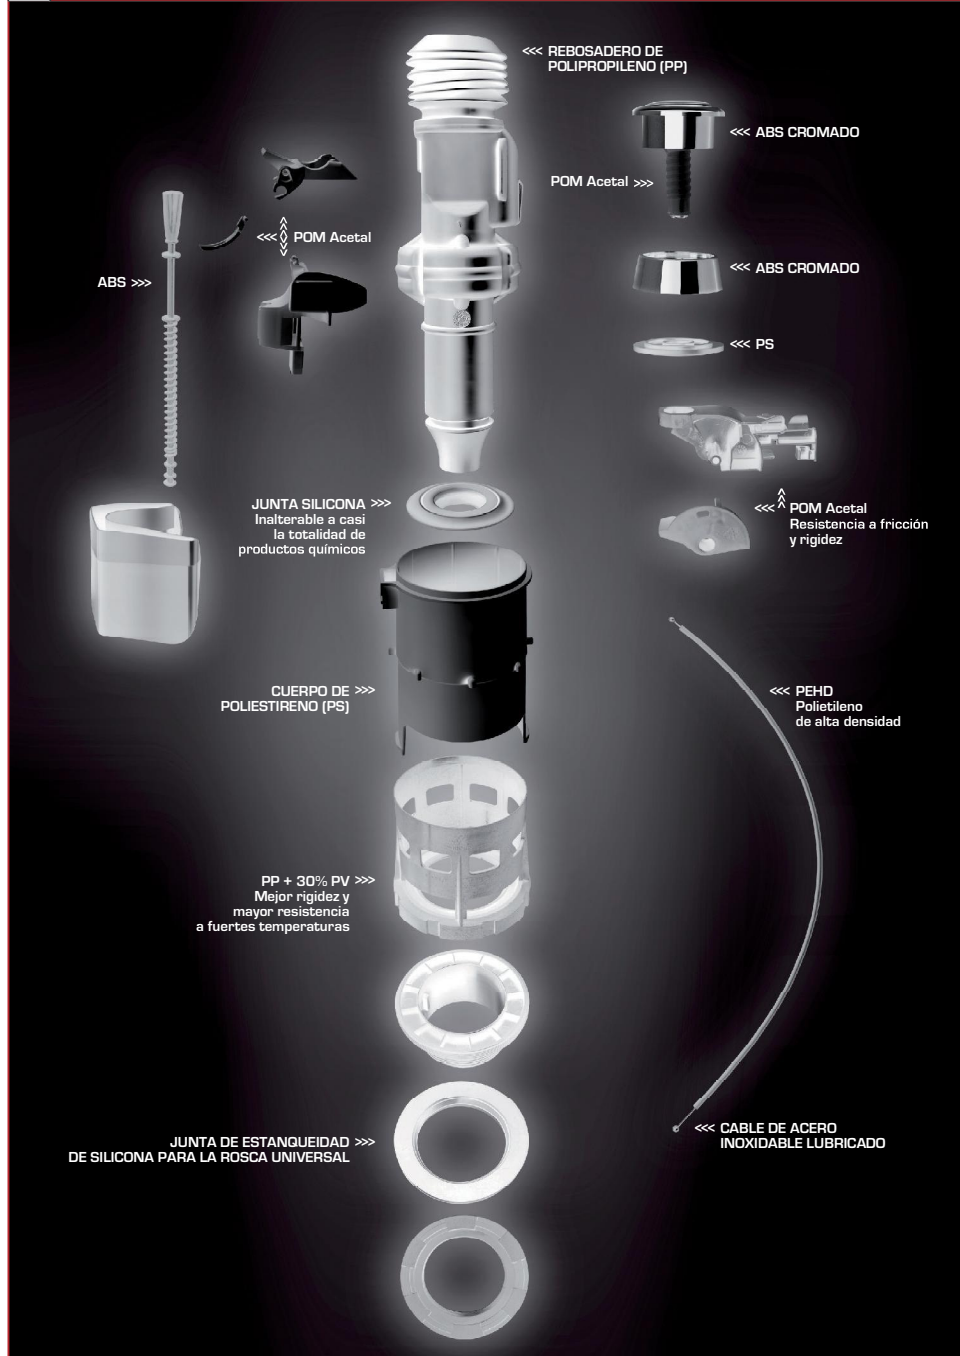

Uno para todos...

...y todos con Wirquin!

PRO MW2-PRO

PRO

La Calidad Profesional

PRO TECNOLOGÍA

- ▶ **Competitivo**
- ▶ **Rápida instalación:** el sistema con cable facilita el montaje.
- ▶ **Universal**
- ▶ **Robusto y fiable**
- ▶ **D3 SYSTEM®:** Adaptador patentado para el sistema Roca tradicional y el nuevo SIN DESMONTAR LA CISTERNA.
- ▶ **Doble pulsador con cable:** descarga de 3 litros y descarga de 4 o más.
- ▶ **Regulación de la descarga**
- ▶ **Nueva generación de juntas:** el MW-PRO incorpora las nuevas juntas Wirquin, que aseguran la total estanquidad de la cisterna.

PRO CALIDAD

PRO COMPONENTES DE ALTA CALIDAD

PRO PULSADOR EASY-CLIC

PRO DOBLE PULSADOR

PRO REGULACIÓN DESCARGA