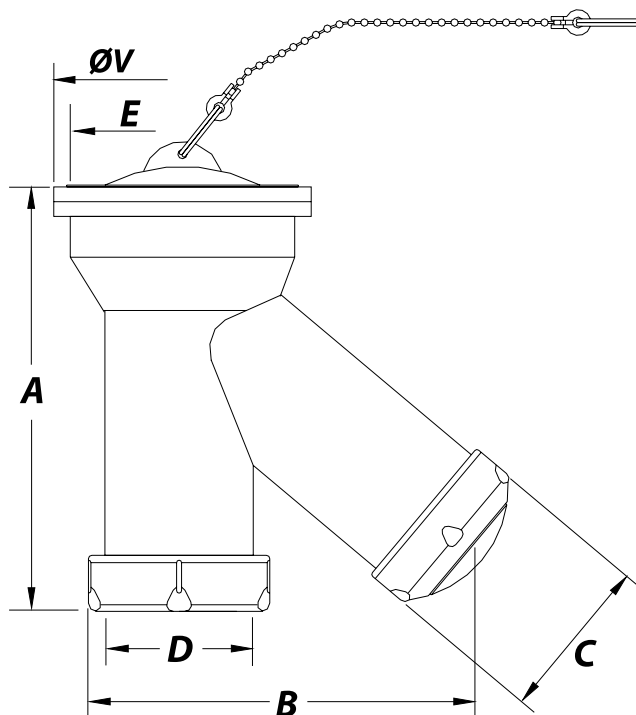

# S-11 - Sifón vertical compacto, válvula lavabo-bidé.

Referencia	Medidas	Carac.	u./caja
001106	1 1/4 X 63	-	50
001188	1 1/2 X 63	-	50

Vertical compacto, válvula lavabo-bidé.

Material: Polipropileno. Juntas: TPE/EVA. Chapa Ac. Inox. AISI304.

## Cotas

Referencia	A	B	C	D	E	r.	ØV
001106	139	99.5	32	32	63	1 ¼"	70
001188	145	99.5	40	40	63	1 ½"	70