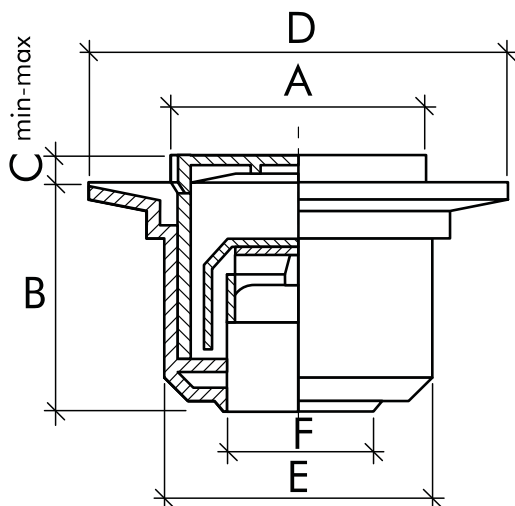

S-150 - Caldereta sifónica extensible, salida vertical hembra encolar. Rejilla PP

Referencia	Medidas	Carac.	u./caja
008110	75-90	Rejilla 170x170	10

ECO-PVC Sin Plomo

Caldereta sifónico extensible, salida vertical hembra encolar. Rejilla PP

Cotas

Referencia	A	B	C	D Ø	E Ø	F	REJILLA/GRID
008110	170x170	121.5	203/141	275	173	75/90	PP

Documentación

Tarifas

Certificados

Para más información visite la dirección <https://www.jimten.com/es/producto/6268/caldereta-sifonica-extensible-salida-vertical-hembra-encolar-rejilla-pp/>