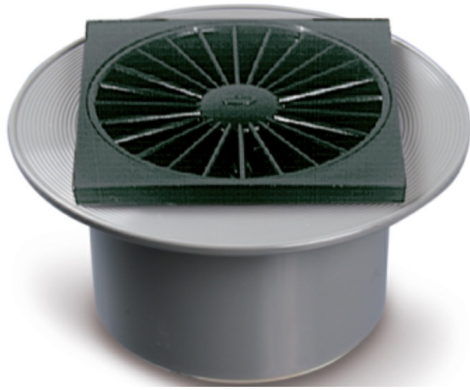

S-150 - Caldereta sifónica extensible, salida vertical hembra encolar. Rejilla PP

Referencia	Medidas	Carac.	u./caja
008110	75-90	Rejilla 170x170	10

ECO-PVC Sin Plomo

Caldereta sifónico extensible, salida vertical hembra encolar. Rejilla PP

Cotas

Referencia	A	B	C	D Ø	E Ø	F	REJILLA/GRID
008110	170x170	121.5	203/141	275	173	75/90	PP

Documentación

Tarifas

Certificados

Para más información visite la dirección <https://www.jimten.com/es/producto/6268/caldereta-sifonica-extensible-salida-vertical-hembra-encolar-rejilla-pp/>