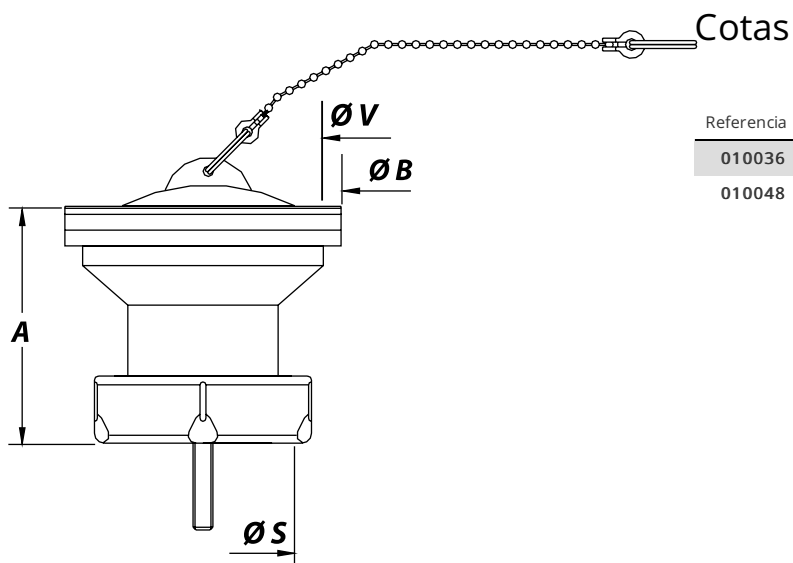

Referencia	Medidas	Carac.	u./caja
010036	1 1/4 X 63	-	100
010048	1 1/2 X 63	-	100

EN274

VALVULAS DE DESAGÜE CON TAPON. Lavabo-bidé.

Referencia	A	B Ø	S Ø	V Ø
010036	56	70	32	63
010048	59	70	40	63