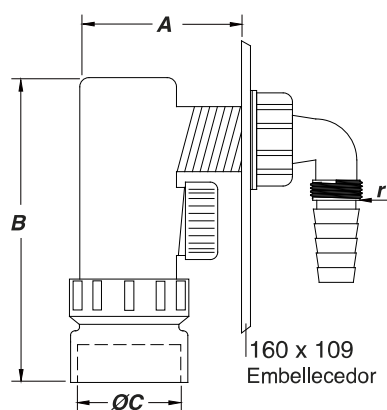

Referencia	Medidas	Carac.	u./caja
019028	Ø 40 H	-	10
019058	Ø 40 M	-	10

Sifón sencillo para empotrar, salida encolar, toma lavadora.

Cotas

Referencia	A max/min	B	r.	ØC
019028	96 - 75	140	¾"	40 H
019058	96 - 75	140	¾"	40 M