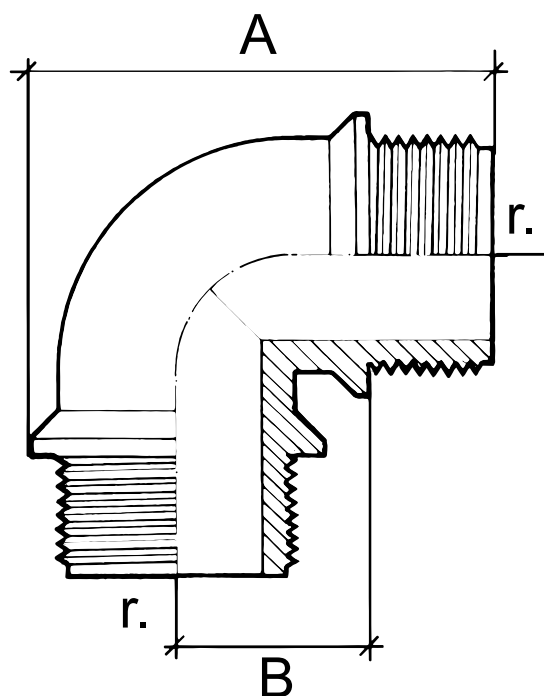

Referencia	Medidas	Carac.	u./caja
050100	1 1/2"	-	25
050104	3/4"	-	50
050105	1"	-	50
050106	1 1/4"	-	25
050109	2"	-	25
050110	1/2"	-	50

Codo 90° macho

Cotas

Referencia	A	B	medida/size
050100	89	40	1 1/2"
050104	51	22	3/4"
050105	62	28	1"
050106	75	34	1 1/4"
050109	103	47	2"
050110	42	15	1/2"