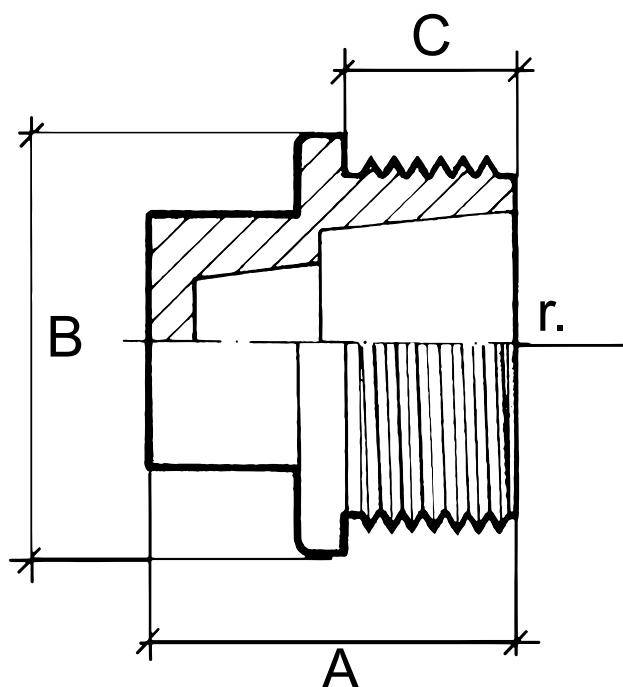

Referencia	Medidas	Carac.	u./caja
051501	1/2"	-	500
051502	1 1/2"	-	50
051503	2"	-	50
051504	3/4"	-	100
051505	1"	-	100
051506	1 1/4"	-	50

Tapón rosca macho

Cotas

Referencia	A	B	C	medida/size
051501	27,2	26	13,8	1/2"
051502	45	50,7	21	1 1/2"
051503	52	64,5	24	2"
051504	28,6	29,4	13,5	3/4"
051505	34	37	16,3	1"
051506	38,7	46,2	18,4	1 1/4"

Documentación

Tarifas

Certificados

Para más información visite la dirección <https://www.jimten.com/es/producto/2449/tapon-rosca-macho/>