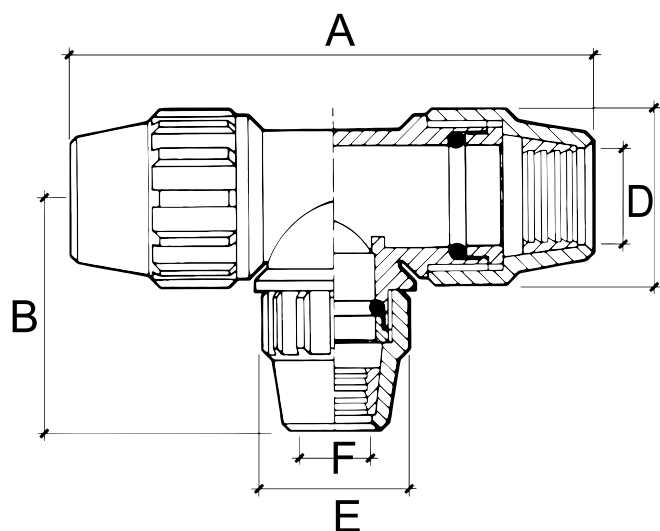

J-74 - Te boca reducida al centro

Referencia	Medidas	Carac.	u./caja
055115	25-20-25	N AENOR	50
055116	32-25-32	N AENOR	25
055117	40-32-40	N AENOR	25
055118	50-40-50	N AENOR	10
055119	63-50-63	N AENOR	10
055120	75-63-75	-	5
055121	90-75-90	-	5

Te boca reducida al centro.

Cotas

Referencia	A	B	C	D	E	F	medida/size
055115	148	70	47.8	25.5	41	20.8	25-20-25
055116	173.3	82.4	58	33	47.8	25.6	32-25-32
055117	207.2	96	69.5	41.4	58	33	40-32-40
055118	246	112.7	88	51.4	69.5	41.4	50-40-50
055119	289	142.7	110	64.3	83.8	51.4	63-50-63
055120	350	160	121	79.3	103.8	64.3	75-63-75
055121	397	193	146.5	91.5	121	79.3	90-75-90