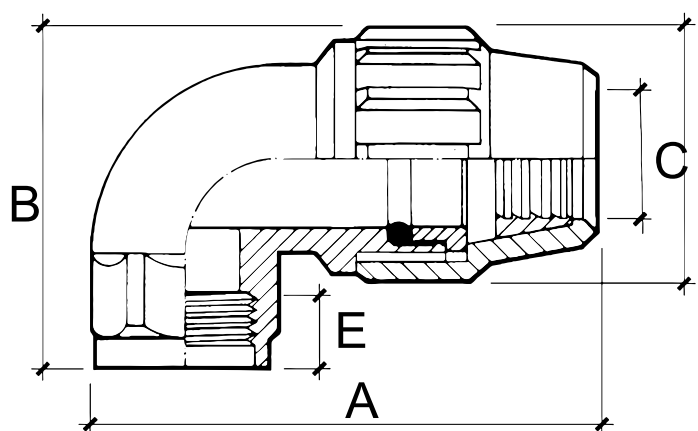

J-71 - Codo 90° rosca hembra SIN refuerzo metálico

Referencia	Medidas	Carac.	u./caja
055135	20-1/2"	N AENOR	50
055136	25-3/4"	N AENOR	50
055137	32-1"	N AENOR	25
055138	40-1 1/4"	N AENOR	25
055159	50-1 1/2"	N AENOR	20
055160	63-2"	N AENOR	20
055218	25-1/2"	N AENOR	50
055242	32-3/4"	N AENOR	25
055254	75-2 1/2"	-	10
055255	90-3"	-	6
055256	110-4"	-	4
755135	20-1/2"	Uds. Venta reducida	25
755136	25-3/4"	Uds. Venta reducida	25
755137	32-1"	Uds. Venta reducida	10
755218	25-1/2"	Uds. Venta reducida	25
755242	32-3/4"	Uds. Venta reducida	15

Cotas

Referencia	A	B	C	D	E	medida/size
055135	81	51	10.8	41	12.6	20-1/2"
055136	96	63	25.6	47.8	16.3	25-3/4"
055137	107	70.5	33	58	16	32-1"
055138	138	90.5	41.4	63.5	22	40-11/4"
055159	167	113.5	51.4	88	27	50-11/2"
055160	192.5	143.5	64.3	110	32.6	63-2"
055218	96	63	25.6	47.8	12.6	25-1/2"
055242	117	75.5	33	58	16	32-3/4"
055254	230	130	79.3	121	32	75-21/2"
055255	260	175	91.5	146.5	35	90-3"
055256	300	230	117	178	44	110-4"