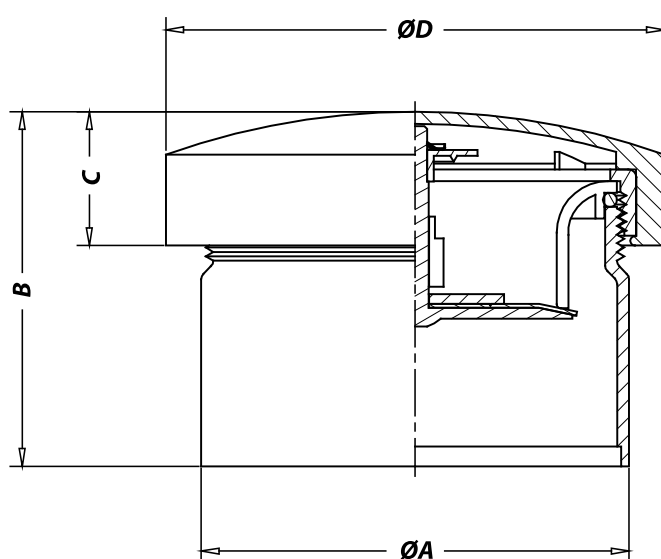

Referencia	Medidas	Carac.	u./caja
022022	Ø 32 Macho	-	20
022023	Ø 40 Macho	-	20
022025	Ø 110 Hembra	-	5

Válvula de aireación.

M.- Macho H.- Hembra

Cotas

Referencia	AØ	B	C	DØ
022022	32M	60	22.5	61
022023	40M	59	22.5	61
022025	110H	99	37	136