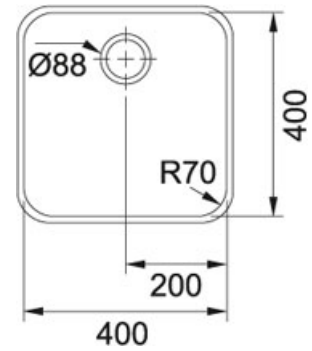

## Cubeta M E Acero Inoxidable | 122.0155.425

FAMILY : Fregaderos | SERIE : Cubeta | MODEL : M E | FINISH : Acero Inoxidable | INSTALLATION TYPE : Bajo Encimera

### DATOS TÉCNICOS

Mueble	450,00 mm
Válvula	3 1/2"
Orificio de grifería	No
Largo total (mm.)	440,00 mm
Ancho total	440,00 mm
Largo de Cubeta	400,00 mm
Ancho Cubeta	400,00 mm
Profundidad Cubeta	180,00 mm
Acabado	Acero Inoxidable Pulido