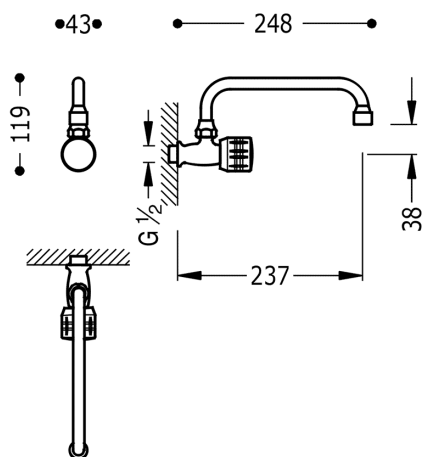

TRES

123506

ESE-23 Grifo fregadero giratorio de 1/2"
con acabado cromo

Acabado Cromo.

Tres Comercial, S.A. | C/Penedès, 16-26 | Zona Industrial, Sector A | 08759 Vallirana (Barcelona)
T (+34) 936834004 | F (+34) 936835061 | infotres@tresgriferia.com