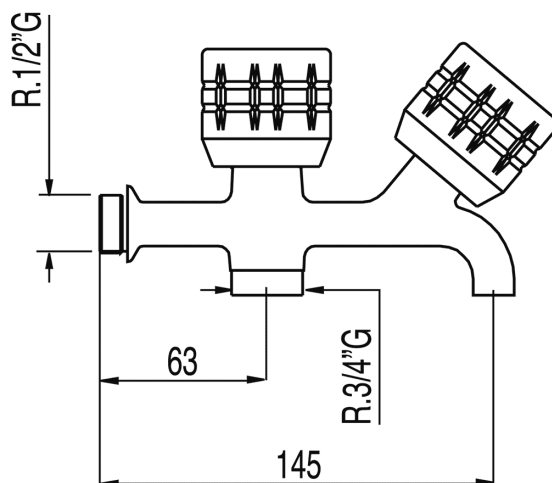

## 123515

**ESE-23 Grifo lavadora doble**

De 1/2" - 3/4"  
con acabado cromo

Acabado Cromo.

Tres Comercial, S.A. | C/Penedès, 16-26 | Zona Industrial, Sector A | 08759 Vallirana (Barcelona)  
T (+34) 936834004 | F (+34) 936835061 | infotres@tresgriferia.com